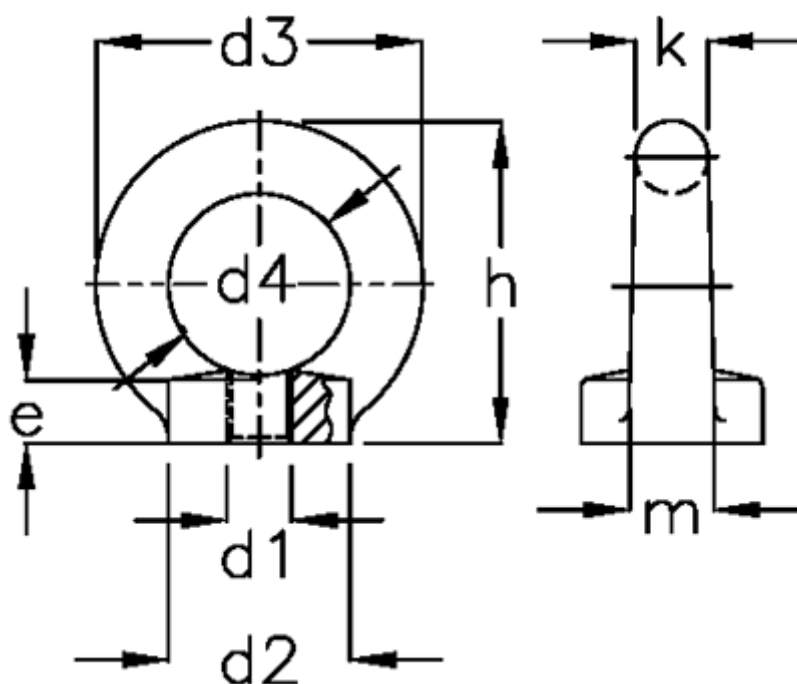

Varenummer: 20582M24NI
Beskrivelse: E+G Øjemøtrik
DIN 582-M24-NI

Mål

$d1 = M24$

$d2 = 50$

$d3 = 90$

$d4 = 50$

$e = 20$

$F1 = 18000$

$F2 = 12700$

$H = 90$

$K = 20$

$m = 24$